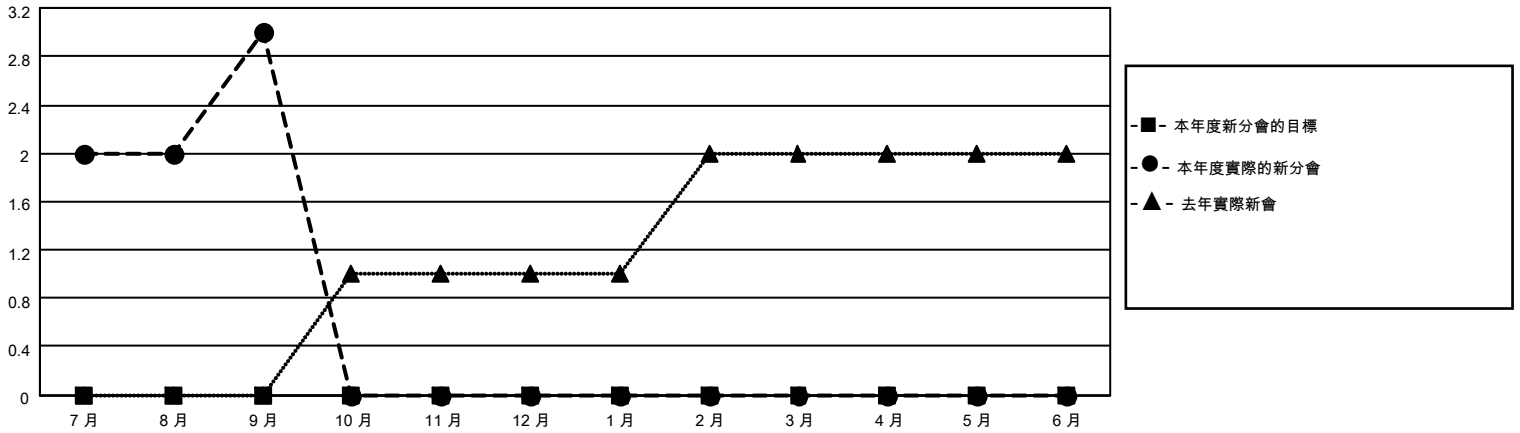

MONTHLY MEMBERSHIP PROGRESS REPORT

地點 REP OF CHINA

District 300B2

Results as of: 9/30/2021

分會			
成果 2021-2022			
季	新分會目標	新會	會員流失的分會
7月/8月/9月	0	3	2
10月/11月/12月	0	0	0
1月/2月/3月	0	0	0
4月/5月/6月	0	0	0

位會員@每位須繳			
成果 2021-2022			
季	會員淨增長目標	實際會員增長數	實際退會會員 (包括轉會)
7月/8月/9月	0	343	25
10月/11月/12月	0	0	0
1月/2月/3月	0	0	0
4月/5月/6月	0	0	0

目標與實際新會累積

目標和實際會員累積

已取消的分會: 2 放棄的會員 過世: 2 分會已取消: 0 其他: 23 總計: 25	40 CLUBS OF 64 增添1位或以上的 新會員 點擊這裡取得累計會員數據	性別分佈 男: 1,693 (69.07%) 女: 758 (30.93%) NON BINARY: 0 (0.00%) PREFER NOT TO ANSWER: 0 (0.00%) 總計家庭單位會員數: 103 支付減半會費的家庭會員: 53
---	--	--