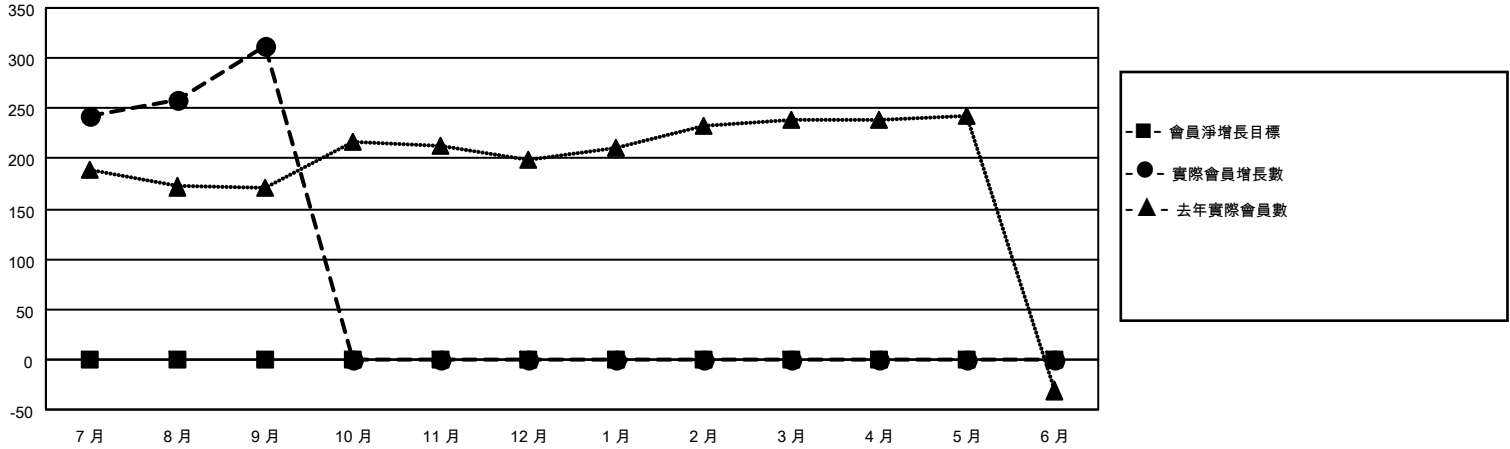

MONTHLY MEMBERSHIP PROGRESS REPORT

地點 REP OF CHINA

District 300B2

Results as of: 9/30/2021

分會			
成果 2021-2022			
季	新分會目標	新會	會員流失的分會
7月/8月/9月	0	3	2
10月/11月/12月	0	0	0
1月/2月/3月	0	0	0
4月/5月/6月	0	0	0

位會員@每位須繳			
成果 2021-2022			
季	會員淨增長目標	實際會員增長數	實際退會會員 (包括轉會)
7月/8月/9月	0	343	25
10月/11月/12月	0	0	0
1月/2月/3月	0	0	0
4月/5月/6月	0	0	0

目標與實際新會累積

目標和實際會員累積

已取消的分會: 2 放棄的會員 過世: 2 分會已取消: 0 其他: 23 總計: 25	40 CLUBS OF 64 增添1位或以上的 新會員 點擊這裡取得累計會員數據	性別分佈 男: 1,693 (69.07%) 女: 758 (30.93%) NON BINARY: 0 (0.00%) PREFER NOT TO ANSWER: 0 (0.00%) 總計家庭單位會員數: 103 支付減半會費的家庭會員: 53
---	--	--